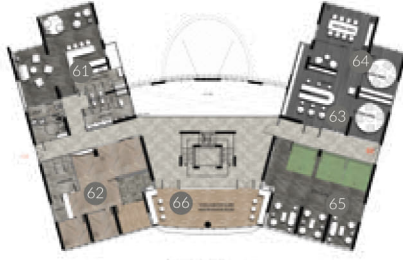

VƯỜN TIỆN ÍCH THU NHỎ WING GARDEN AREA

- 44 Khu thư giãn ngoài trời có mái che
Shaded Island
- 45 Vườn tầng bộ/ The Step Garden
- 46 Ghế thư giãn view hồ bơi
Pool view Lounge
- 47 Lối tầng bộ/ Green Mindful Pathway
- 48 Hàng rào xanh/ Botanical Fence
- 49 Ghế thư giãn trong vườn
Garden Lounge
- 50 Khu BBQ/ BBQ Smokeland
- 51 Vườn thưởng trà hoàng hôn
Sunset Tea Garden
- 52 Thảm cỏ mặt trời/ Sunshine Grasslands
- 53 Hành Lang Xanh/ Green Hall

TIỆN ÍCH KHÁC OTHERS

- 54 Trạm thu gom rác
Refuse Collection Centre
- 55 Khu hoá vàng/ Votive Paper Box

TẦNG 1 - Mặt bằng sảnh chính B
LEVEL 1 - Main Lobby B Plan

TẦNG 2 - Mặt bằng Clubhouse
LEVEL 2 - Clubhouse Plan

TẦNG 3 - Mặt bằng tầng thượng Clubhouse
LEVEL 3 - Clubhouse Roof Plan

KHU VỰC TRONG NHÀ
INDOOR AREA

Tầng 1 - Level 1

- 56 Sảnh đón/ Clubhouse Lobby
- 57 Bếp Chef's Choice/ Chef's Choice Kitchen
- 58 Trạm vui chơi tuổi thơ
Tiny Hidden Wonderland
- 59 Phòng Gym/ Gymnasium
- 60 Cửa hàng thực phẩm sạch & Khu giặt công cộng
Organic Grocery Store & Laundry

Tầng 3 - Level 3

- 67 Đài ngắm cảnh Clubhouse
Viewing Deck From Clubhouse

BẢN ĐỒ VỊ TRÍ
LOCATION MAP

VỊ TRÍ CHIẾN LƯỢC TẠI
"LÕI" TRUNG TÂM GIAO THƯƠNG
Q. TÂN PHÚ & KHU ĐÔ THỊ CELADON CITY
STRATEGIC CORE OF TAN PHU DISTRICT & CELADON CITY