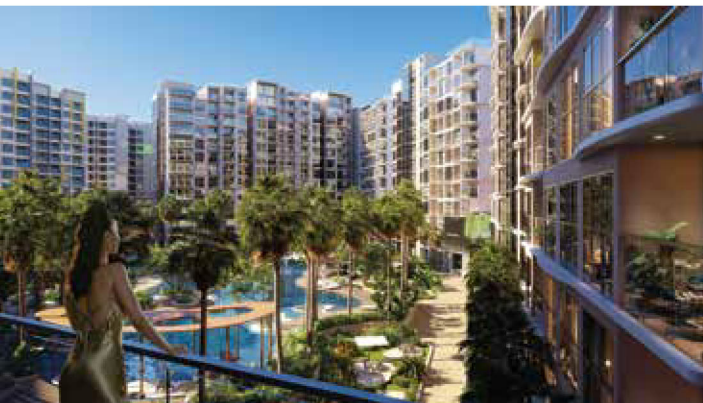

LOẠI/ TYPE F1 - (Tầng trên Penthouse)
(Penthouse Upper)

03 PHÒNG NGỦ + 02 PHÒNG VỆ SINH
(BEDROOM) (BATHROOM)

Diện tích tim tường/ Floor Area 99.0m²
Diện tích thông thủy/ Usable Area 91.5m²