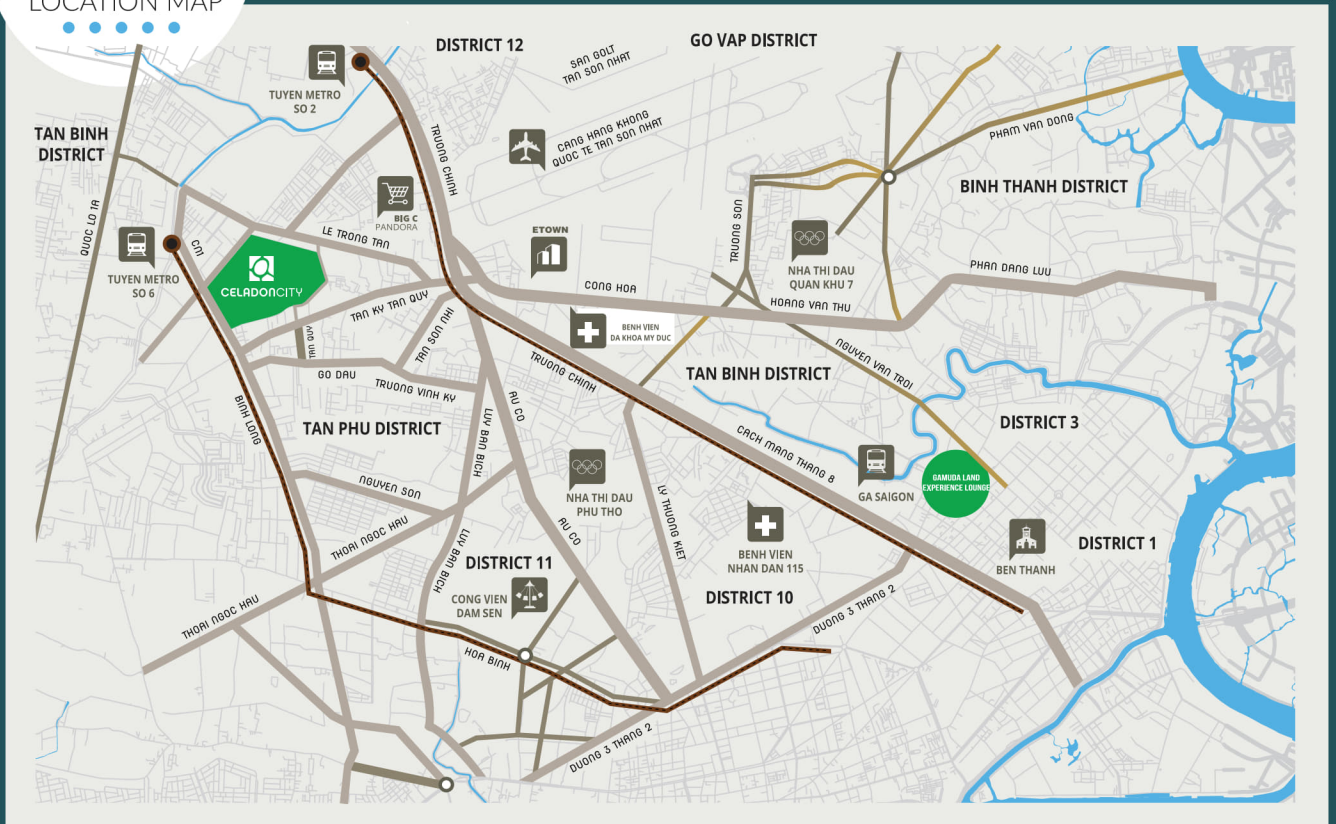

BẢN ĐỒ VỊ TRÍ
LOCATION MAP

VỊ TRÍ CHIẾN LƯỢC TẠI
"LÕI" TRUNG TÂM GIAO THƯƠNG
Q. TÂN PHÚ & KHU ĐÔ THỊ CELADON CITY
STRATEGIC CORE OF TAN PHU DISTRICT & CELADON CITY

HỆ THỐNG TIỆN ÍCH TRUNG TÂM CELADON CITY
AMENITY SYSTEM AT CENTRAL CELADON CITY

KHUÔN VIÊN CÂY XANH 16HA GREEN AMENITIES IN 16-HA PARK - Hồ cảnh quan Scenery Lake - Công viên ven hồ Lake Park - Đài phun nước Water Feature - Khu tập Gym ngoài trời Outdoor Gym - Khu BBQ - BBQ Area - Sân chơi trẻ em Kids Playground	GIÁO DỤC EDUCATION - Trường Quốc tế Á Châu Asian International School - Trường Mẫu giáo Canada Maple Bear Maple Bear Canadian Kindergarten - Trường trung học Lê Thánh Tông Le Thanh Tong High School MUA SẮM - VĂN HÓA - GIẢI TRÍ SHOPPING - CULTURE - ENTERTAINMENT TTTM Nhật Bản Aeon Celadon Tân Phú lớn nhất TP.HCM Aeon Celadon Tan Phu the largest Japanese shopping mall in Ho Chi Minh City	KHU PHỨC HỢP THỂ THAO CELADON SPORTS & RESORT CLUB - Hồ bơi lớn chuẩn Olympic Olympic Standard Swimming Pool - Hồ bơi trẻ em & Khu giải trí Kids Swimming Pool & Entertainment Center - Phòng Gym & Dance Studio Gym & Dance Studio - Khu ẩm thực & Café Restaurant & Café + DỊCH VỤ Y TẾ HEALTHCARE SERVICES Phòng khám Bác sĩ Gia đình Hoàn Mỹ Hoan My Family Doctor Clinic CÙNG NHIỀU TIỆN ÍCH NỘI KHU KHÁC ALONG WITH MANY OTHER INTERNAL FACILITIES